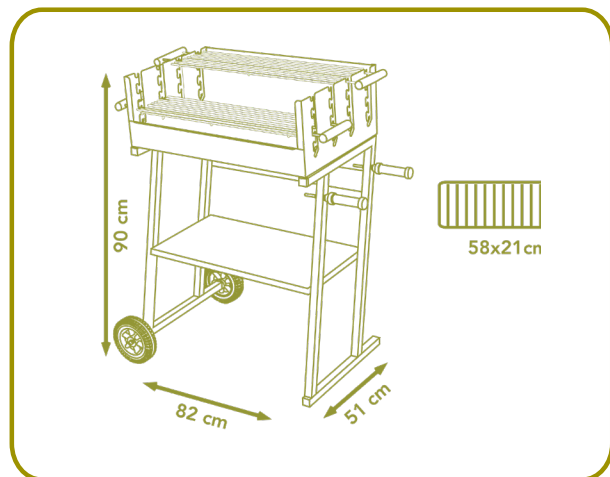

Barbacoa carbón **SUPERGRILL 58**

- Estructura metálica.
- Parrillas cromadas regulables en altura.
- Ruedas de transporte.

ESPECIFICACIONES TÉCNICAS

2 parrillas: 58x21 cm.

Dimensiones: 82x51xh.90 cm.

Altura parrilla: 75/89 cm.

Parrilla regulable

Bandeja inferior

Ruedas transporte