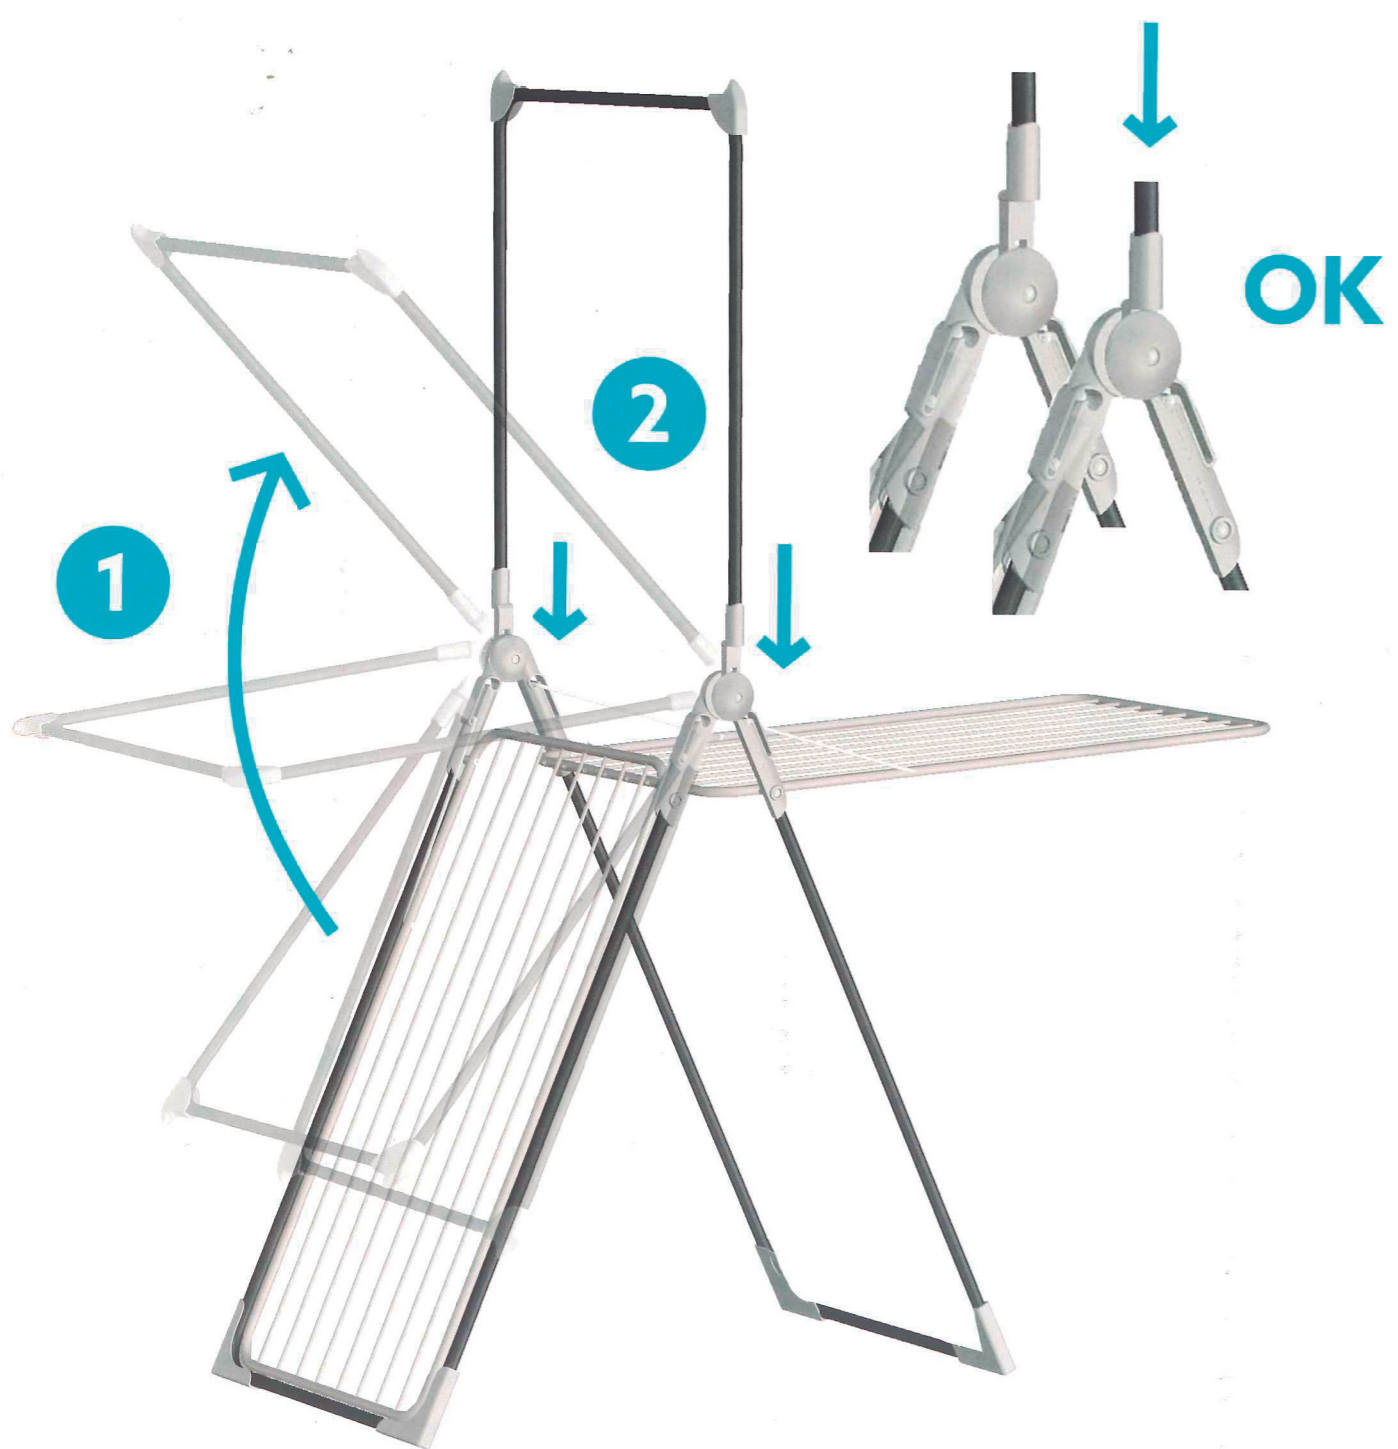

habitex®

Tendedoro plegable

- Barra perchero integrada.
- Rejilla acero inox anti-óxido/aluminio.
- Ruedas para facilitar la movilidad.

Ref: 44 Y 30

8 412372 776506

EHLIS S.A. - AVDA. DE ANDALUCÍA, KM 10,5
POL. IND. NEISA SUR, FASE 7-1, 28021 MADRID - ESPAÑA
WWW.EHLIS.ES - FABRICADO EN ITALIA.

Instrucciones

Abrir el tendedero

Cerrar el tendedero

Abrir la barra superior

Cerrar la barra superior