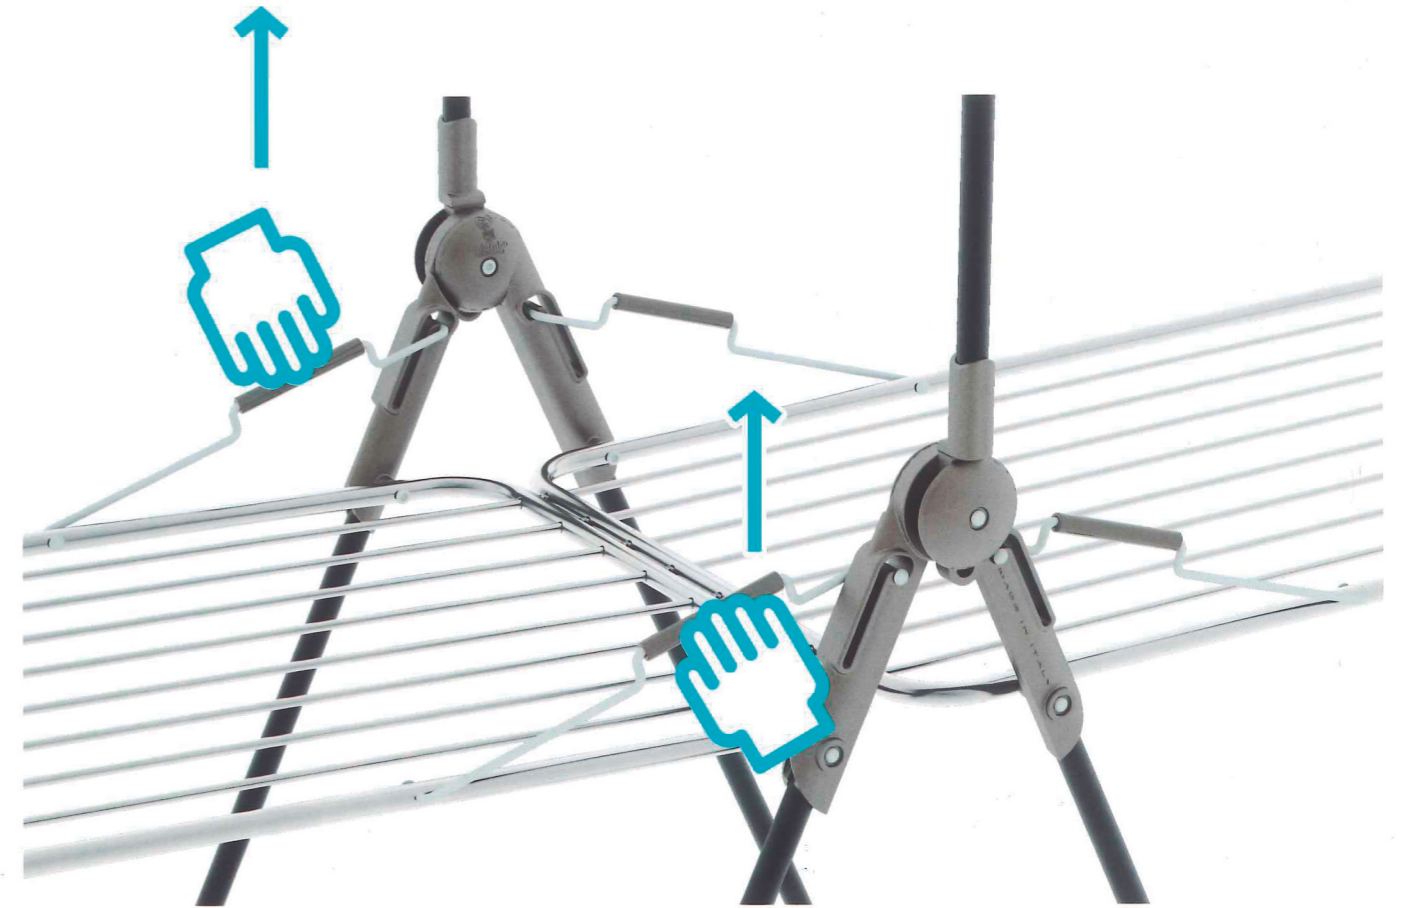

habitex®

Tendedoro plegable

- Barra perchero integrada.
- Rejilla acero inox anti-óxido/aluminio.
- Ruedas para facilitar la movilidad.

Ref: 44 Y 30

8 412372 776506

EHLIS S.A. - AVDA. DE ANDALUCÍA, KM 10,5
POL. IND. NEISA SUR, FASE 7-1, 28021 MADRID - ESPAÑA
WWW.EHLIS.ES - FABRICADO EN ITALIA.

Instrucciones

Abrir el tendedero

Cerrar el tendedero

Abrir la barra superior

Cerrar la barra superior