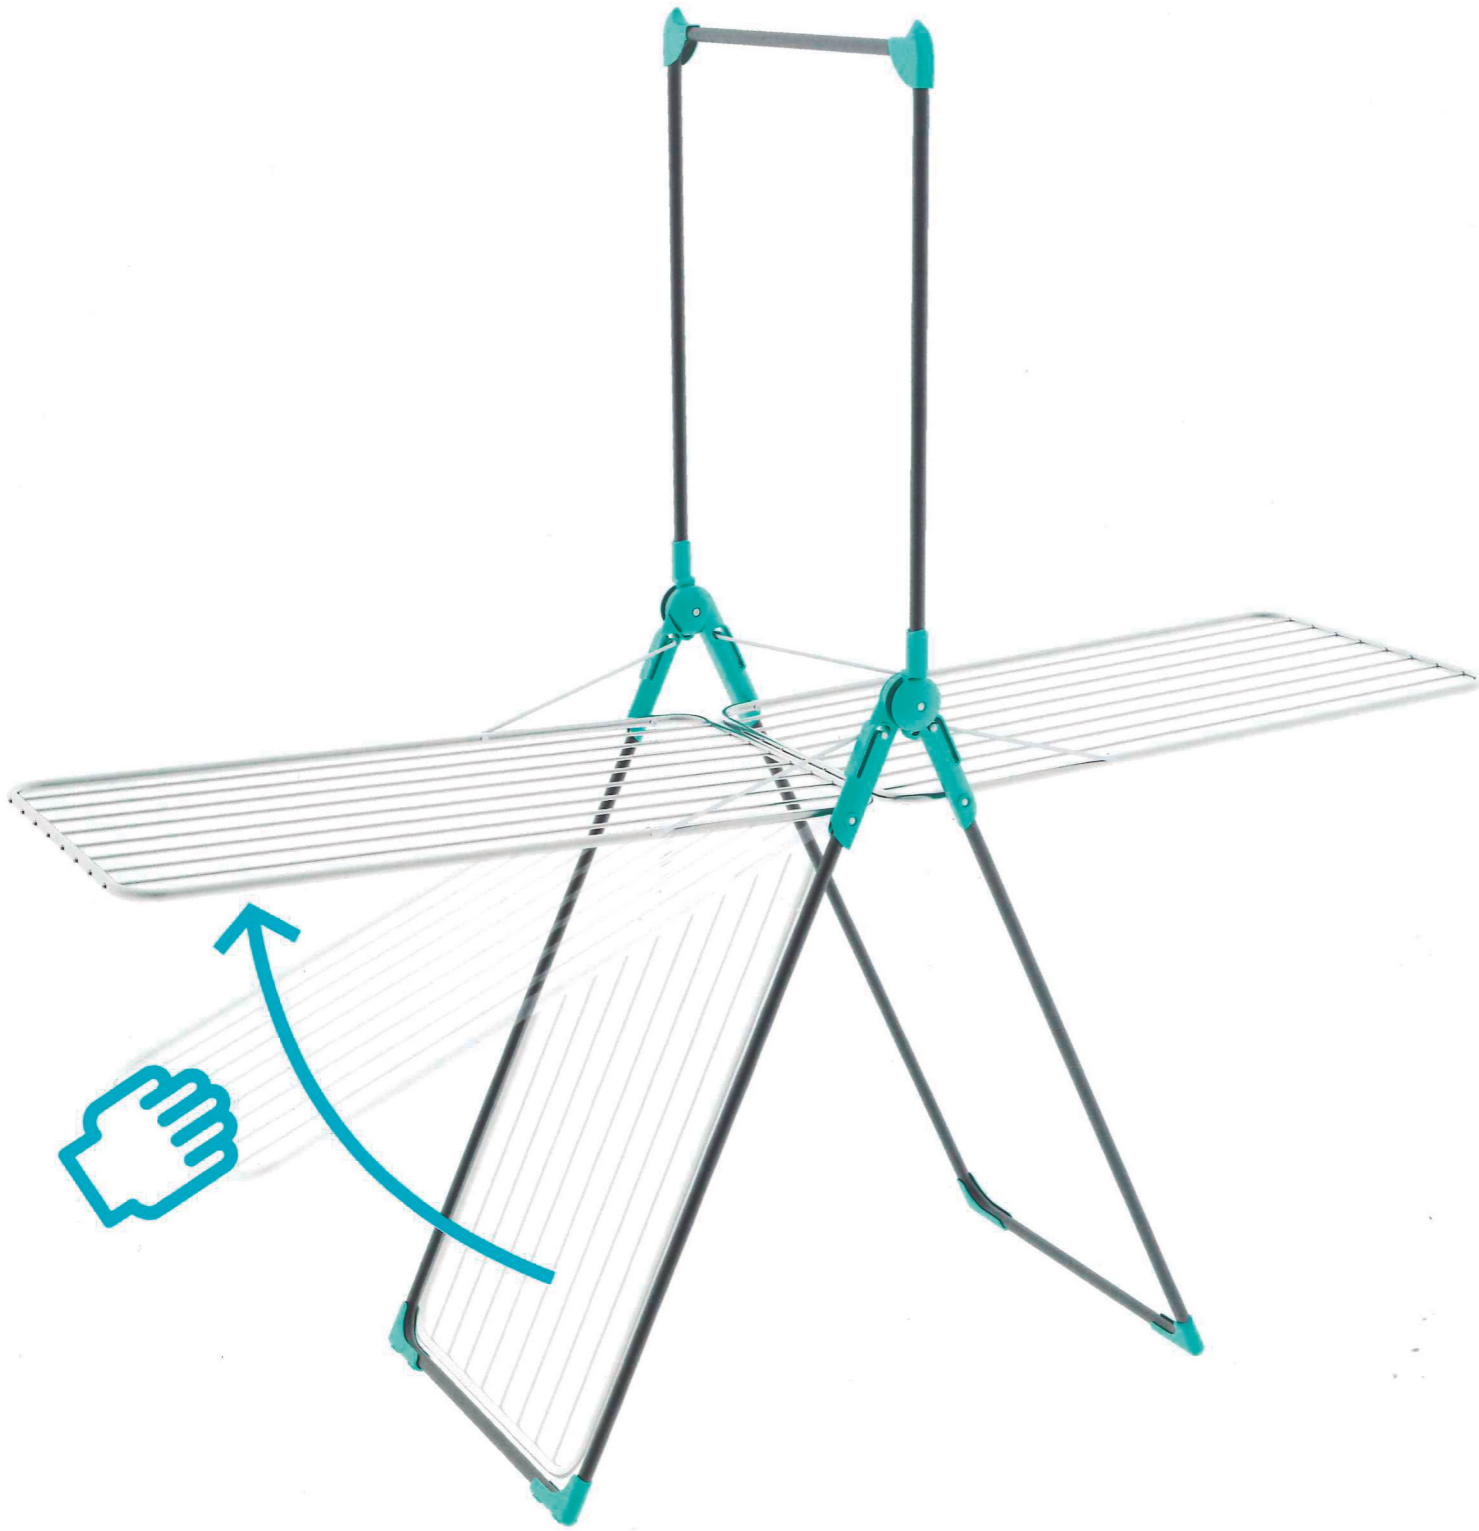

habitex®

Tendedoro plegable

- Barra perchero integrada.
- Rejilla acero inox anti-óxido/aluminio.
- Ruedas para facilitar la movilidad.

Ref: 44 Y 30

8 412372 776506

EHLIS S.A. - AVDA. DE ANDALUCÍA, KM 10,5
POL. IND. NEISA SUR, FASE 7-1, 28021 MADRID - ESPAÑA
WWW.EHLIS.ES - FABRICADO EN ITALIA.

Instrucciones

Abrir el tendedero

Cerrar el tendedero

Abrir la barra superior

Cerrar la barra superior