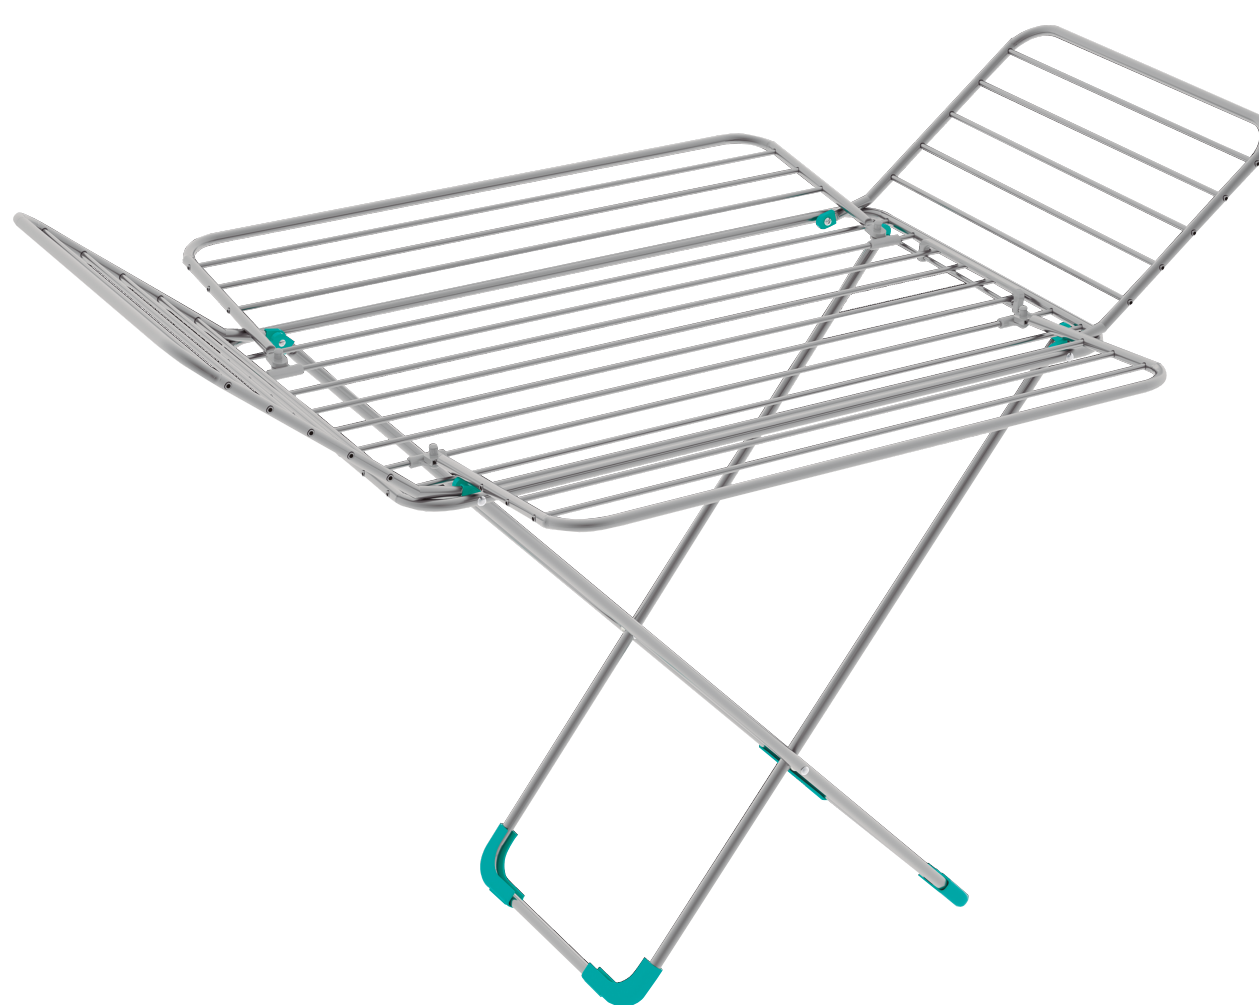

Tendedero plegable

- Aluminio anodizado con 4 alas.
- Rejilla anti-óxido.
- Patas de acero pintado.
- Ligero y robusto.