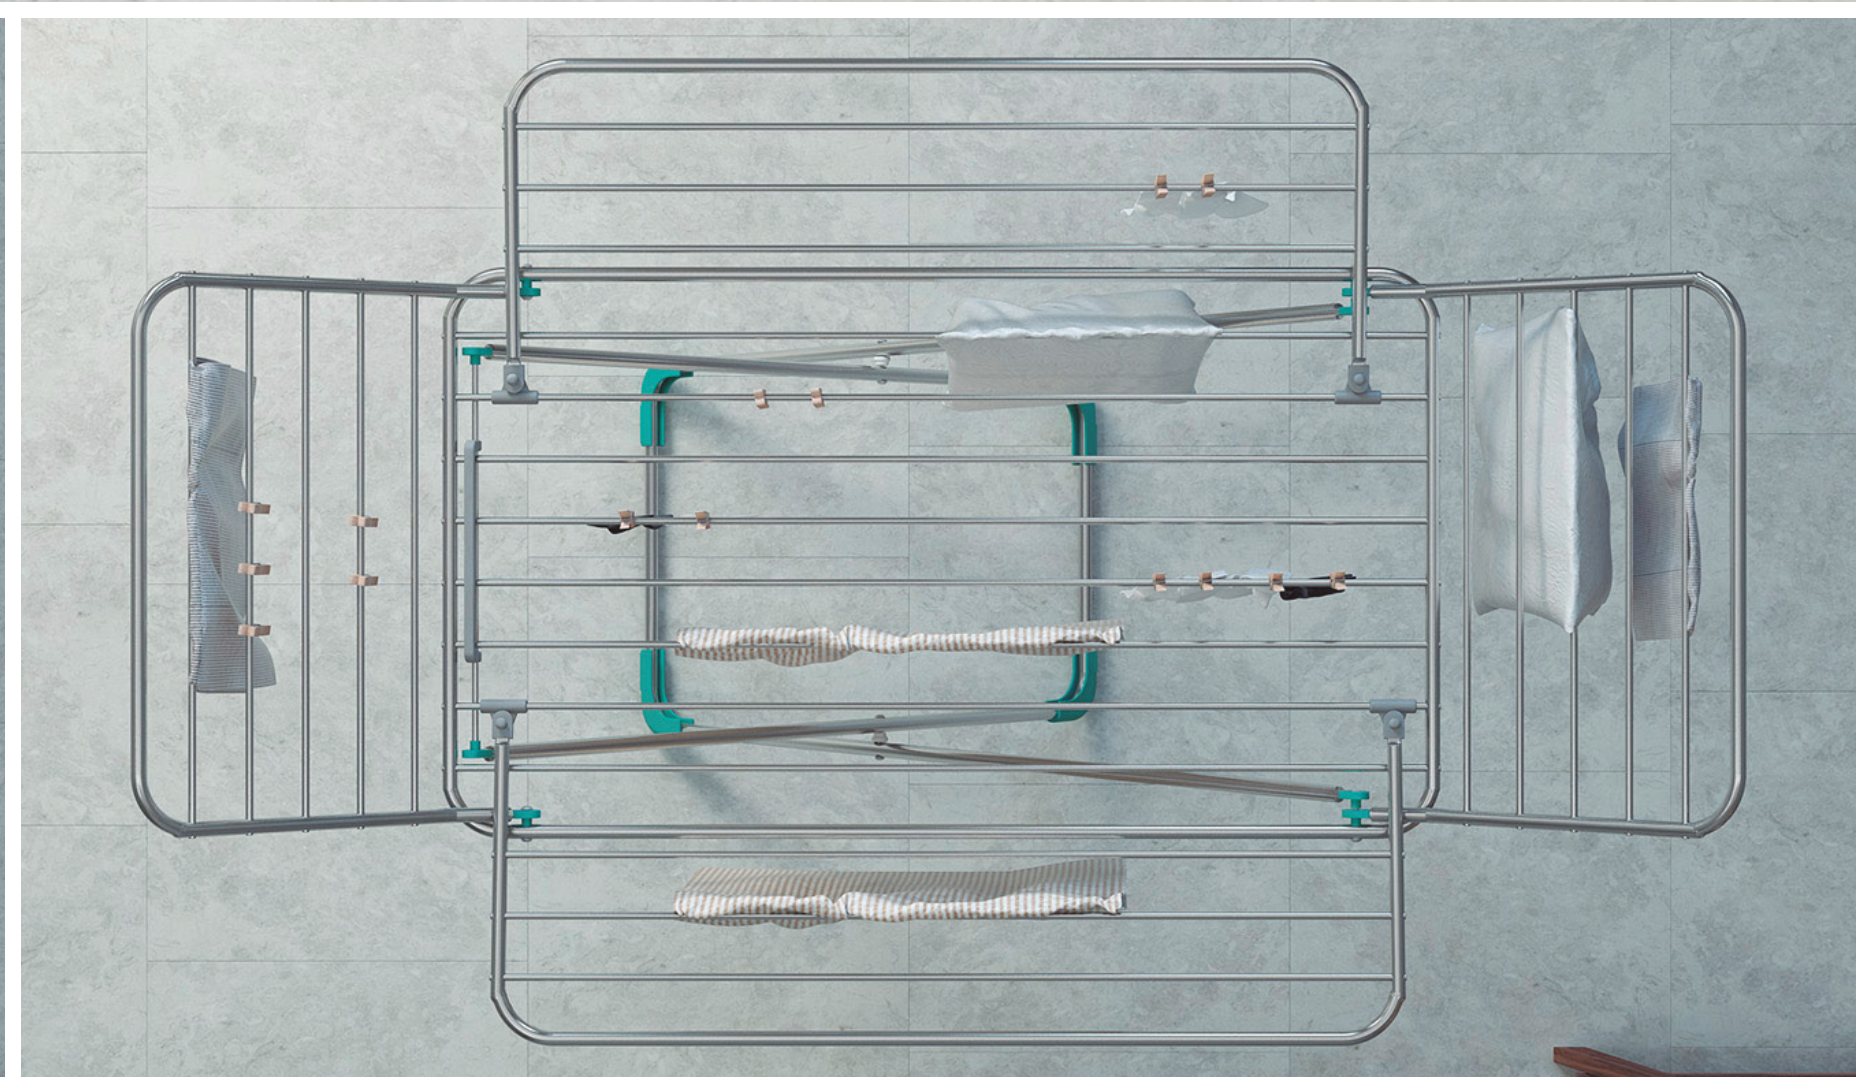

habitex®

Tendedero plegable

- Aluminio anodizado con 4 alas.
- Rejilla anti-óxido.
- Patas de acero pintado.
- Ligero y robusto.

Ref: 41 Y 30