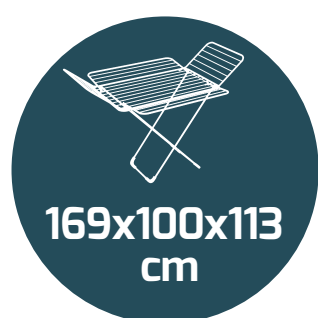

Tendedero plegable

- Aluminio anodizado con 4 alas.
- Rejilla anti-óxido.
- Patas de acero pintado.
- Ligero y robusto.