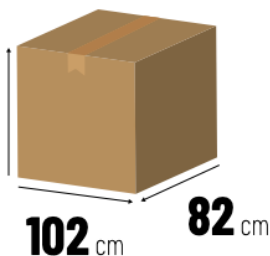

Orientable

EAN 8414218093129

REF. 67-0007

USUARIO + EXIGENTE

**CABEZAL OSCILANTE
& MANEJABILIDAD.**

17,8 kg

79 cm

102 cm